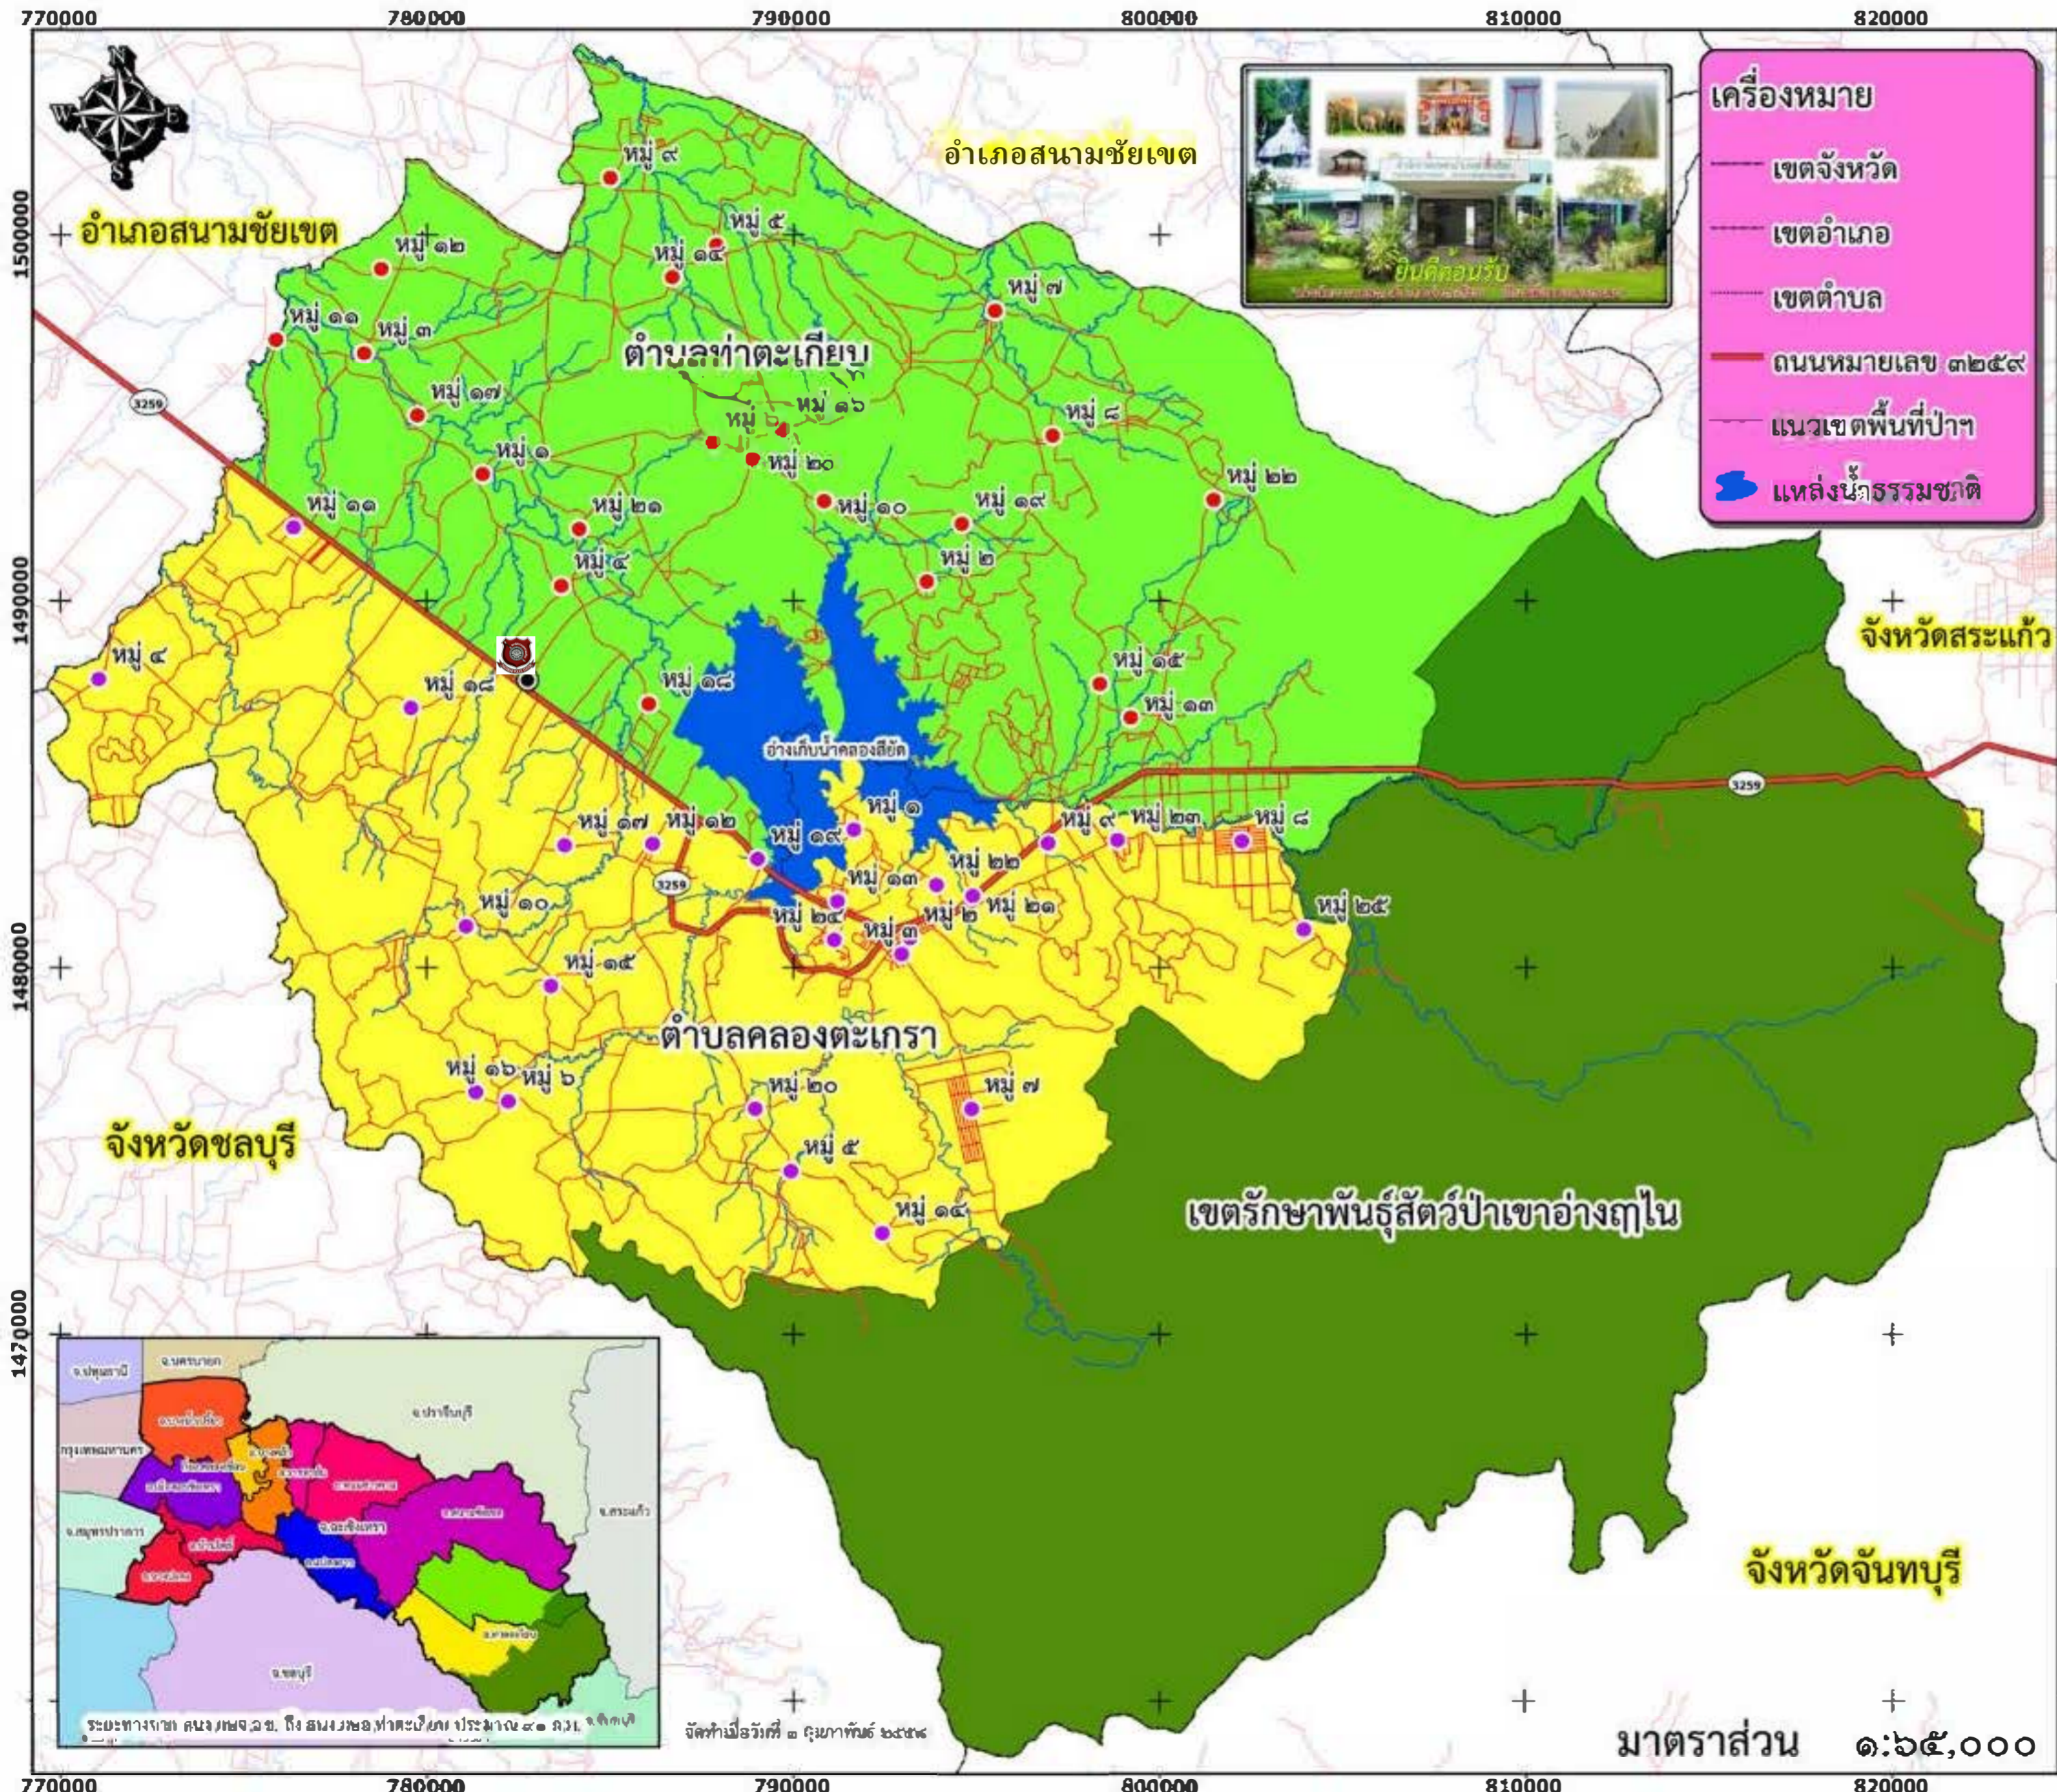

แผนที่พื้นที่รับผิดชอบ ของ สภ.ท่าตะเกียบ

เครื่องหมาย

- เขตจังหวัด
- เขตอำเภอ
- เขตตำบล
- ถนนหมายเลข ๓๒๕๙
- แนวเขตพื้นที่ป่าฯ
- แหล่งน้ำธรรมชาติ

- ตำบลท่าตะเกียบ**
- หมู่ ๑ บ้านวังวัง
 - หมู่ ๒ บ้านท่าคาน
 - หมู่ ๓ บ้านทุ่งยายชี
 - หมู่ ๔ บ้านท่ากลอย
 - หมู่ ๕ บ้านหนองปรือกันยาง
 - หมู่ ๖ บ้านหนองประโยชน์
 - หมู่ ๗ บ้านอ่างเสือดำ
 - หมู่ ๘ บ้านหนองปลาจิว
 - หมู่ ๙ บ้านอ่างเตย
 - หมู่ ๑๐ บ้านหนองเรือ
 - หมู่ ๑๑ บ้านน้อยนาดี
 - หมู่ ๑๒ บ้านเนินกระบก
 - หมู่ ๑๓ บ้านคลองตะเตียน
 - หมู่ ๑๔ บ้านคลองมะหาด
 - หมู่ ๑๕ บ้านเขาตลาด
 - หมู่ ๑๖ บ้านหนองปรือน้อง
 - หมู่ ๑๗ บ้านขมภู
 - หมู่ ๑๘ บ้านคลองสี่ดัด
 - หมู่ ๑๙ บ้านแปลงเสมา
 - หมู่ ๒๐ บ้านเนินน้อย
 - หมู่ ๒๑ บ้านฝั่งคลอง
 - หมู่ ๒๒ บ้านเขาวงศ์

- ตำบลคลองตะเกรา**
- หมู่ ๑ บ้านกรอกสะแก
 - หมู่ ๒ บ้านหนองคอก
 - หมู่ ๓ บ้านเกาะออย
 - หมู่ ๔ บ้านวังหิน
 - หมู่ ๕ บ้านหนองชาหยั่ง
 - หมู่ ๖ บ้านธรรมรัตนโน
 - หมู่ ๗ บ้านร่มโพธิ์ทอง
 - หมู่ ๘ บ้านเทพประทาน
 - หมู่ ๙ บ้านห้วยตะปอก
 - หมู่ ๑๐ บ้านศรีเจริญทอง
 - หมู่ ๑๑ บ้านห้วยโสม
 - หมู่ ๑๒ บ้านทุ่งสาย
 - หมู่ ๑๓ บ้านเกาะกระตัง
 - หมู่ ๑๔ บ้านเขากล้วยไม้
 - หมู่ ๑๕ บ้านหนองใหญ่
 - หมู่ ๑๖ บ้านอ่างหิน
 - หมู่ ๑๗ บ้านเทพเจริญ
 - หมู่ ๑๘ บ้านกระบกคู่
 - หมู่ ๑๙ บ้านเขากระตาศ
 - หมู่ ๒๐ บ้านห้วยนา
 - หมู่ ๒๑ บ้านห้วยฝาย
 - หมู่ ๒๒ บ้านสันติสุข
 - หมู่ ๒๓ บ้านท่ามะนาว
 - หมู่ ๒๔ บ้านทรัพย์เจริญ
 - หมู่ ๒๕ บ้านสามพราน

ศูนย์ราชการอำเภอท่าตะเกียบ

สถานีตำรวจภูธรท่าตะเกียบ

UTM : WGS 1984 ZONE 47N

มาตราส่วน ๑:๖๕,๐๐๐

๐ ๒.๕ ๕ ๑๐ ๑๕ กม.